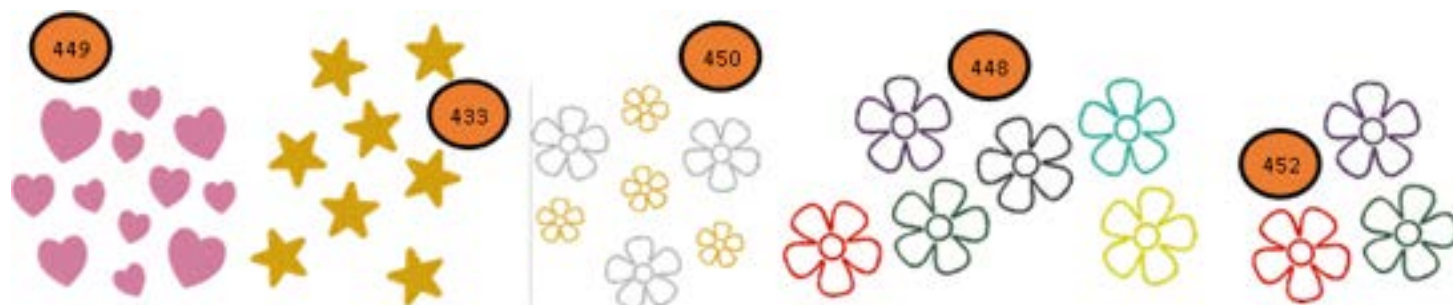

- De kleuren op het scherm of papier kunnen afwijken van de daadwerkelijke productkleur. Deze catalogus dient alleen als voorbeeld en kan om productionele redenen iets afwijken van de werkelijkheid.
- Les couleurs sur l'écran ou le papier peuvent différer de la couleur réelle du produit. Ce catalogue n'est qu'un exemple et peut différer légèrement de la réalité pour des raisons de production.