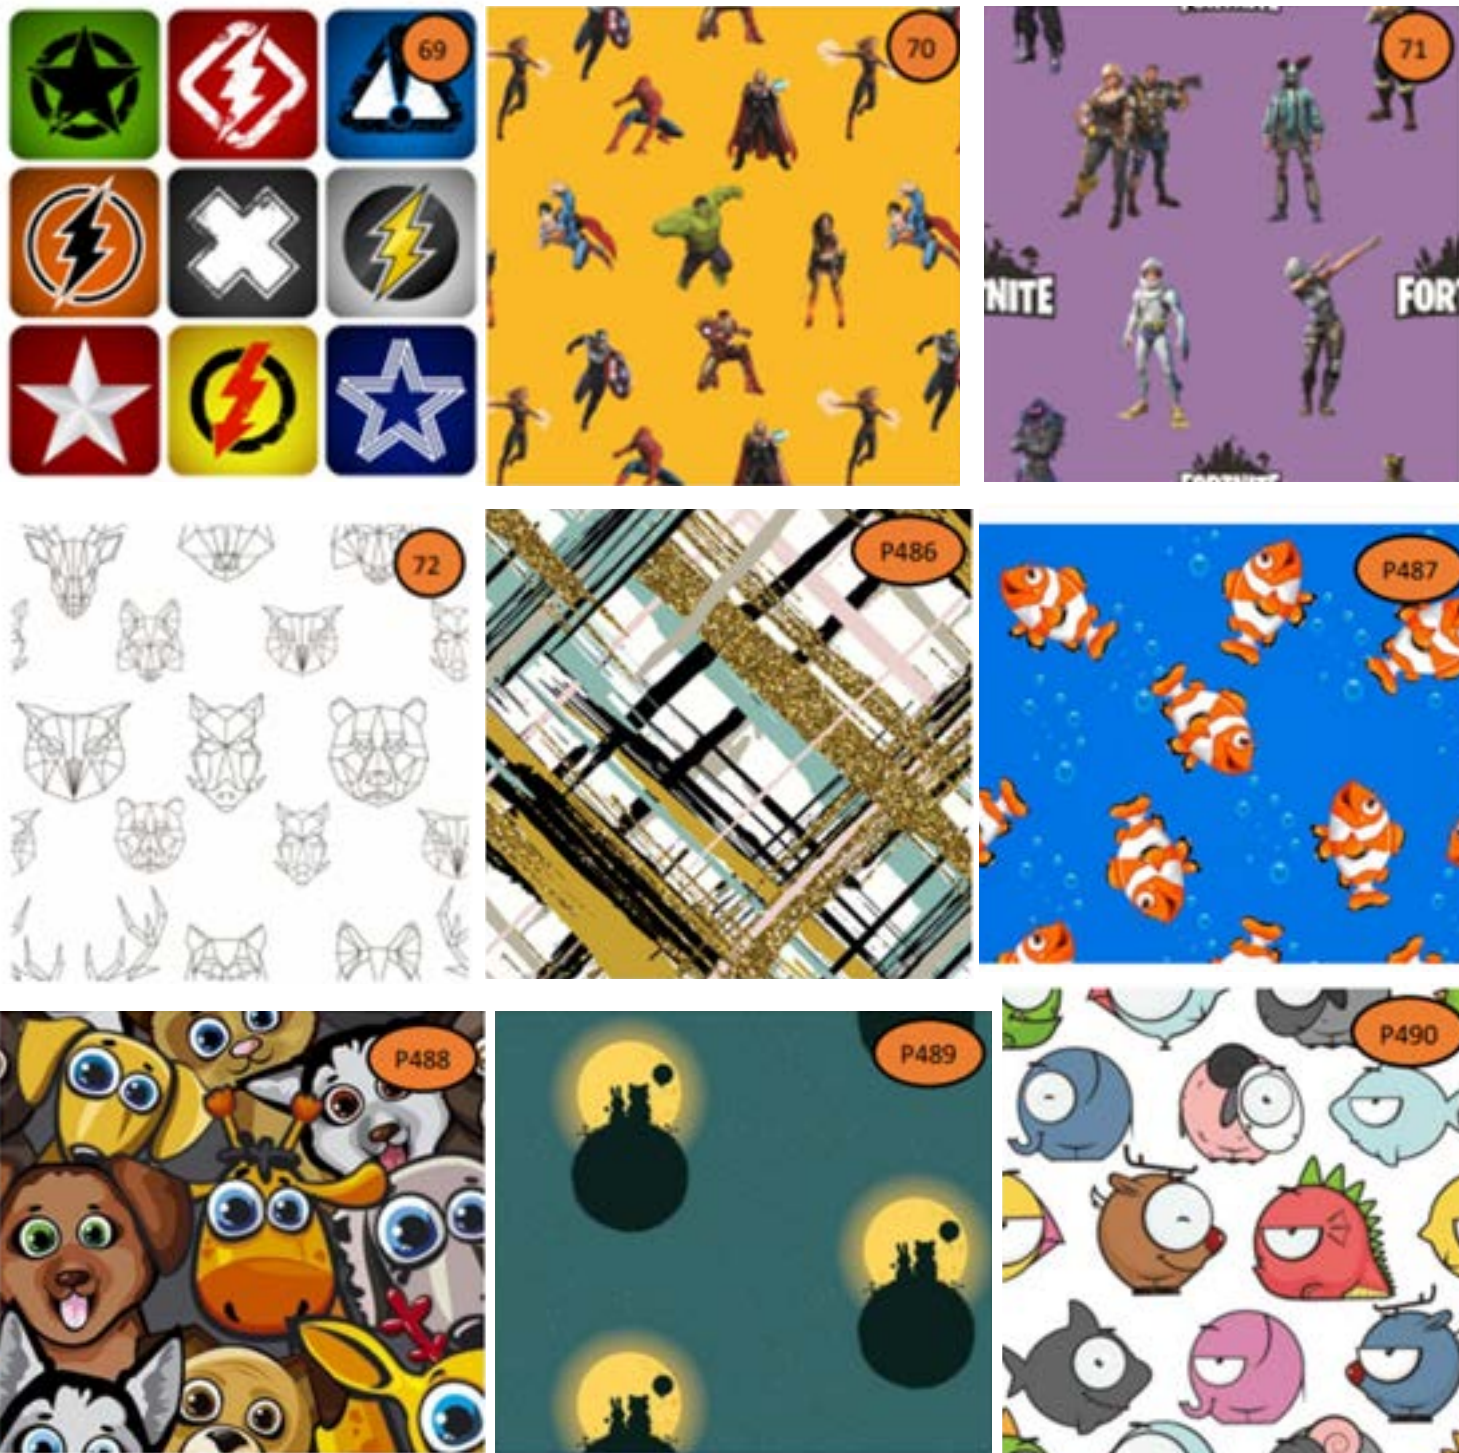

Kleuren plastic / Lycra

Couleurs plastique / Lycra

- De kleuren op het scherm of papier kunnen afwijken van de daadwerkelijke productkleur. Deze catalogus dient alleen als voorbeeld en kan om productionele redenen iets afwijken van de werkelijkheid.
- Les couleurs sur l'écran ou le papier peuvent différer de la couleur réelle du produit. Ce catalogue n'est qu'un exemple et peut différer légèrement de la réalité pour des raisons de production.