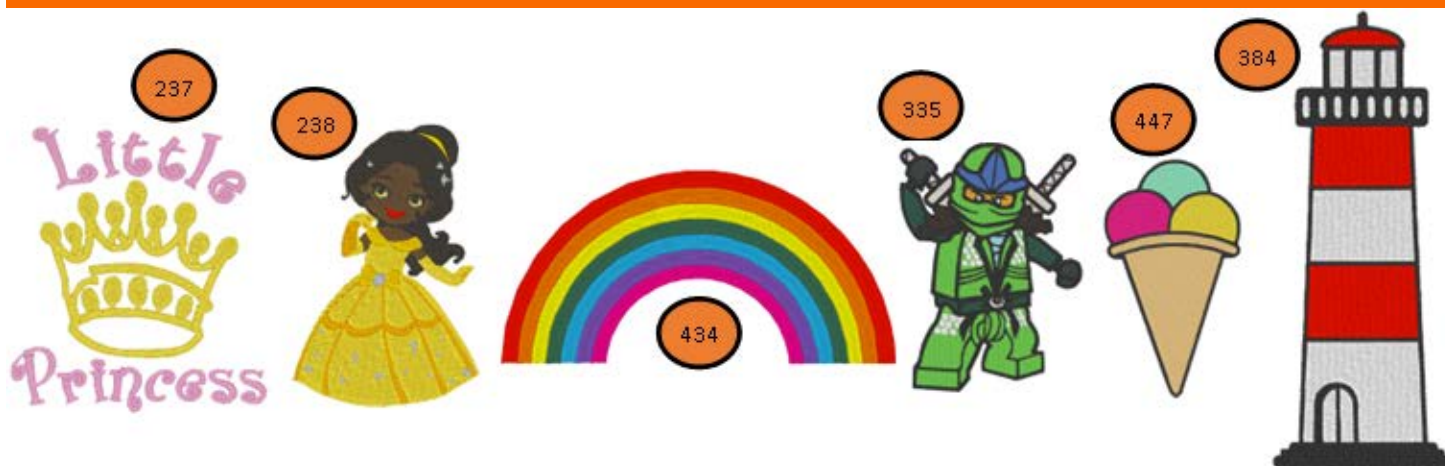

Borduur

Broderie

Enkel in formaat: 10x10 en 13x18

Seulement en format: 10x10 et 13x18

Enkel in formaat: 13x18

Seulement en format: 13x18

- De kleuren op het scherm of papier kunnen afwijken van de daadwerkelijke productkleur. Deze catalogus dient alleen als voorbeeld en kan om productionele redenen iets afwijken van de werkelijkheid.
- Les couleurs sur l'écran ou le papier peuvent différer de la couleur réelle du produit. Ce catalogue n'est qu'un exemple et peut différer légèrement de la réalité pour des raisons de production.